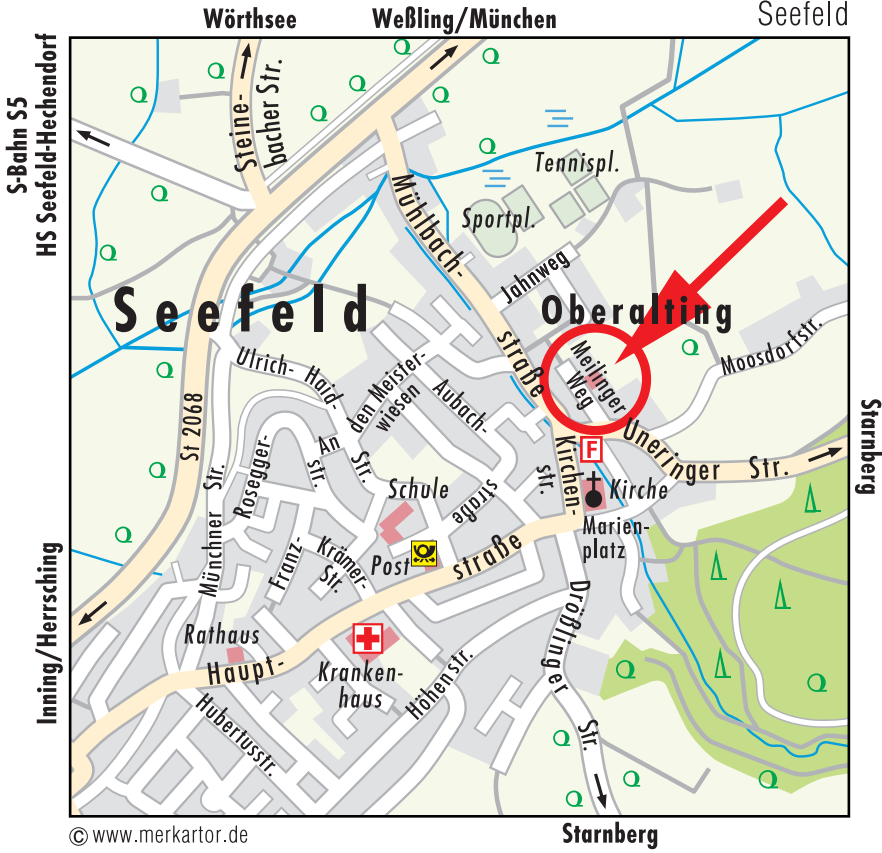

So erreichen Sie uns:

Übersichtskarte
5-Seen-Land

merkartor
 Kartographie- und Scanstudio
 Michael Merk
 Dipl.-Ing. (FH) Kartographie
 Meilinger Weg 8
 D-82229 Seefeld
 Telefon: +49 (0)8152 - 980166
 Telefax: +49 (0)8152 - 980168
 E-Mail: info@merkartor.de
 Internet: www.merkartor.de

Detailkarte
Seefeld

merkartor-Position:
 Geographisch (WGS84) N 48° 02,332' E 11° 13,123'
 UTM Zone32 (WGS84) 665377m 5323002m
 Gauß Krüger 4 (Potsdam) 441847m 5322603m