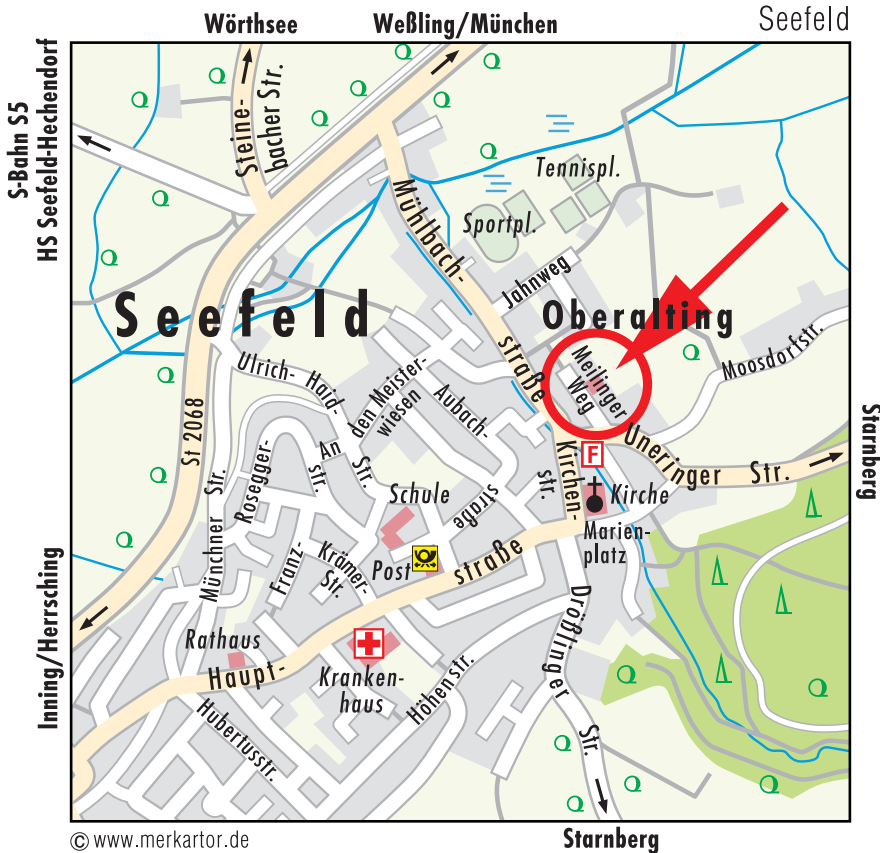

So erreichen Sie uns:

Übersichtskarte
5-Seen-Land

merkartor
 Kartographie- und Scanstudio
 Michael Merk
 Dipl.-Ing. (FH) Kartographie
 Meilinger Weg 8
 D-82229 Seefeld
 Telefon: +49 (0)8152 - 980166
 Telefax: +49 (0)8152 - 980168
 E-Mail: info@merkartor.de
 Internet: www.merkartor.de

Detailkarte
Seefeld

merkartor-Position:
 Geographisch (WGS84) N 48° 02,332' E 11° 13,123'
 UTM Zone32 (WGS84) 665377m 5323002m
 Gauß Krüger 4 (Potsdam) 441847m 5322603m